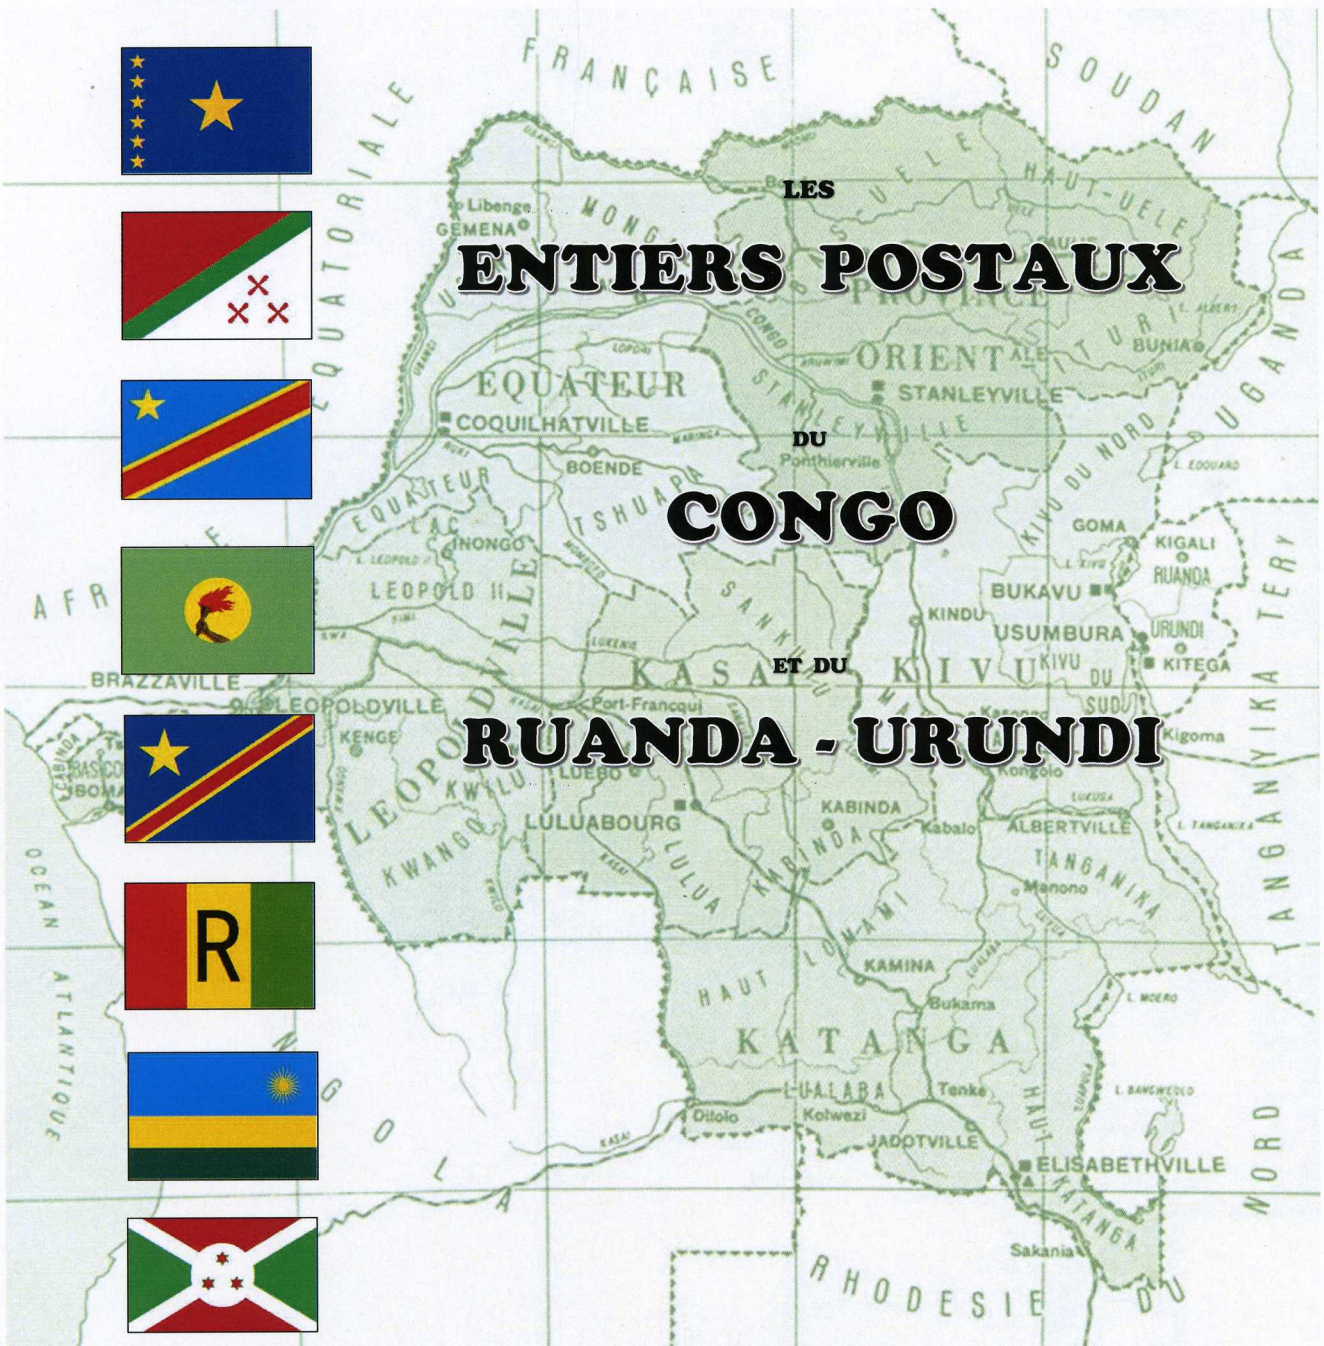

SOCIÉTÉ BELGE DE L'ENTIER POSTAL  
&  
BELGIAN CONGO STUDY CIRCLE

Édition 2021  
par Yves WINAND

SOCIÉTÉ BELGE DE L'ENTIER POSTAL  
&  
BELGIAN CONGO STUDY CIRCLE  
présentent

# LES ENTIERS POSTAUX

du  
**CONGO**  
et du  
**RUANDA – URUNDI**

Édition 2021  
Yves WINAND